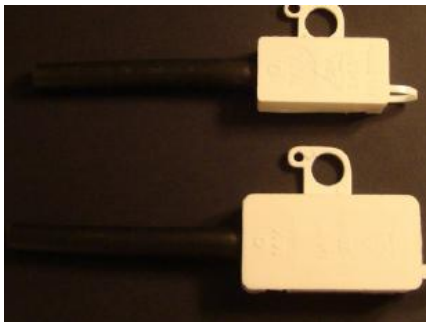

COMPONENTES

DBESTRABA23147	ESTRANGULADOR CABLE BLANCO 23 X 14 TALADROS 7
DBCN/1	FINAL CONEXIÓN CABLE 1,5 M/M
DBCN/2	FINAL CONEXIÓN CABLE 2,5 MM
DBCN/3	FINAL CONEXIÓN CABLE 4 M/M
DBCN/4	FINAL CONEXIÓN CABLE 6 M/M

DBPRENETOR	PRENSACABLE PLANO CON TORNILLO TALADRO 10,25
DBCAT2	CAJA CONEXIÓN 2 VIAS HOMOLOGADA
DBCAT3	CAJA CONEXIÓN 3 VIAS HOMOLOGADA

DBTRANE
DBTEXPLAN
DBPL1
DBPL3
DBANY16

ESTRANGULADOR CABLE NEGRO 14 X 10 TALADROS 5X4
TUERCA EXAGONAL 14 X 3 NYLON NEGRO 10/100
PASACABLE 9 X 10 PARA ROSQUETA 10/100
PASACABLE 11 X 14 PARA ROSQUETA 12/100
ARANDELA NYLON D 16 X 1,5 TALADRO 10,25