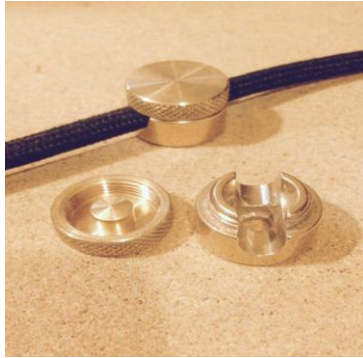

PRENSACABLES

DBPREGRA20

PRENSACABLE LATON GRAFILADO D20

DBPREL1310

PRENSACABLE LATON CON
TORNILLO DE APRIETE D13

DBPRELA1225

CONJUNTO PRENSACABLE LATON PRENSACABLE
GRAF
TUERCA GRAFILADA Y PINZA 10/100 INTERIOR

DBPREC

NE/BLA/TRA/OR
CONJUNTO PRENSACABLE LATON PRENSACABLE
GRAF

DBPRECL

BLA/TRA/NE/OR

DEKOLLUM BARCELONA - DECOLETAJE Y MECANIZADOS

www.dekollumbarcelona.com

Carretera de Molins de Rei a Sabadell, km 13,1

08191 RUBI (BARCELONA)